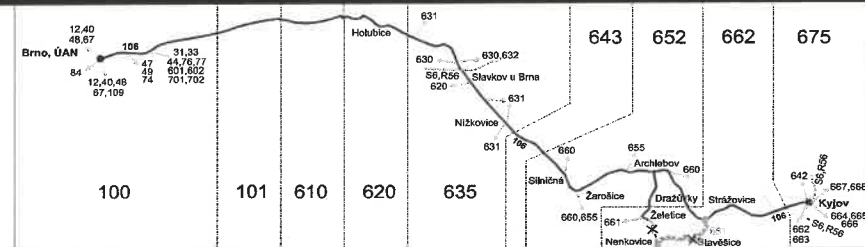

1. **Vysvětlivky:**
2. ⇒ spoje navazující na linku 106
   - (z) zastávka celodenně na znamení
   - / spoj jede po jiné trase
   - jede v pracovních dnech
   - @ jede v sobotu
   - † jede v neděli a ve státem uznávané svátky
   - 50 nejede od 3.7. do 1.9., 26.10. a 27.10.
   - 51 jede od 3.7. do 1.9., 26.10. a 27.10.
   - 56 nejede od 3.7. do 1.9.
   - 57 jede od 3.7. do 1.9.
   - D Z Dražůvek pokračuje jako linka 660 do Kyjova
   - N úsekovou jízdenku nelze vydat
   - P Ze Žarošic pokračuje jako linka 660 do Kyjova

V době výluky pravidelné spoje linek 106 a 661 neobsluhují obce Stavěšice a Nenkovice. Cestující z těchto obcí musí využít náhradních spojů v úseku Nenkovice, u kašny - Strážovice (a zpět) s následným přestupem ve Strážovicích na spoje jedoucí směr Brno, Násedlovice, Kyjov.

* Spoje projíždějí mezi zastávkami Brno, Tržní a Holubice, nadjezd přes tarifní zóny 101 a 61C
Vzhledem ke stavebnímu stavu zastávek nelze garantovat bezbariérový nástup do a výstup z vozidla na všech zastávkách.